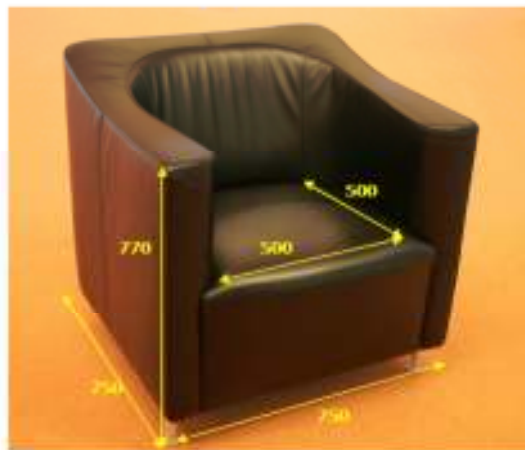

**Stool 1
Taburete 1**

▣ 80cm ☞ 86 cm ☜ 44 cm ☒ 43 cm

Ref. TD-1

**Stool 1 white
Taburete 1 blanco**

▣ 78cm ☞ 83 cm ☜ 37cm

Ref. TD-2

**Stool 2
Taburete 2**

▣ 77cm ☞ 85cm ☜ 43cm ☒ 43cm

Ref. TD-3

**Stool 3 (available in red, white, blue and black colour)
Taburete 3 (disponible en rojo, blanco, azul y negro)**

▣ 76cm ☞ 86 cm ☜ 42 cm ☒ 44 cm

ARMCHAIRS / BUTACAS

Ref. BD-1

White Easy Armchair 1
Butaca Blanca 1

□ 45cm ≡ 56cm ▣ 64cm ≡ 75cm

Ref. BD-2

White Easy Armchair 2
Butaca Blanca 2

□ 46cm ≡ 142cm ▣ 68cm ≡ 72cm

Ref.BS

Black Leather Sofa / Sofá Polipiel Negro

≡ 75cm ▣ 75cm ≡ 77cm

Ref. BU-B (white/ blanco)