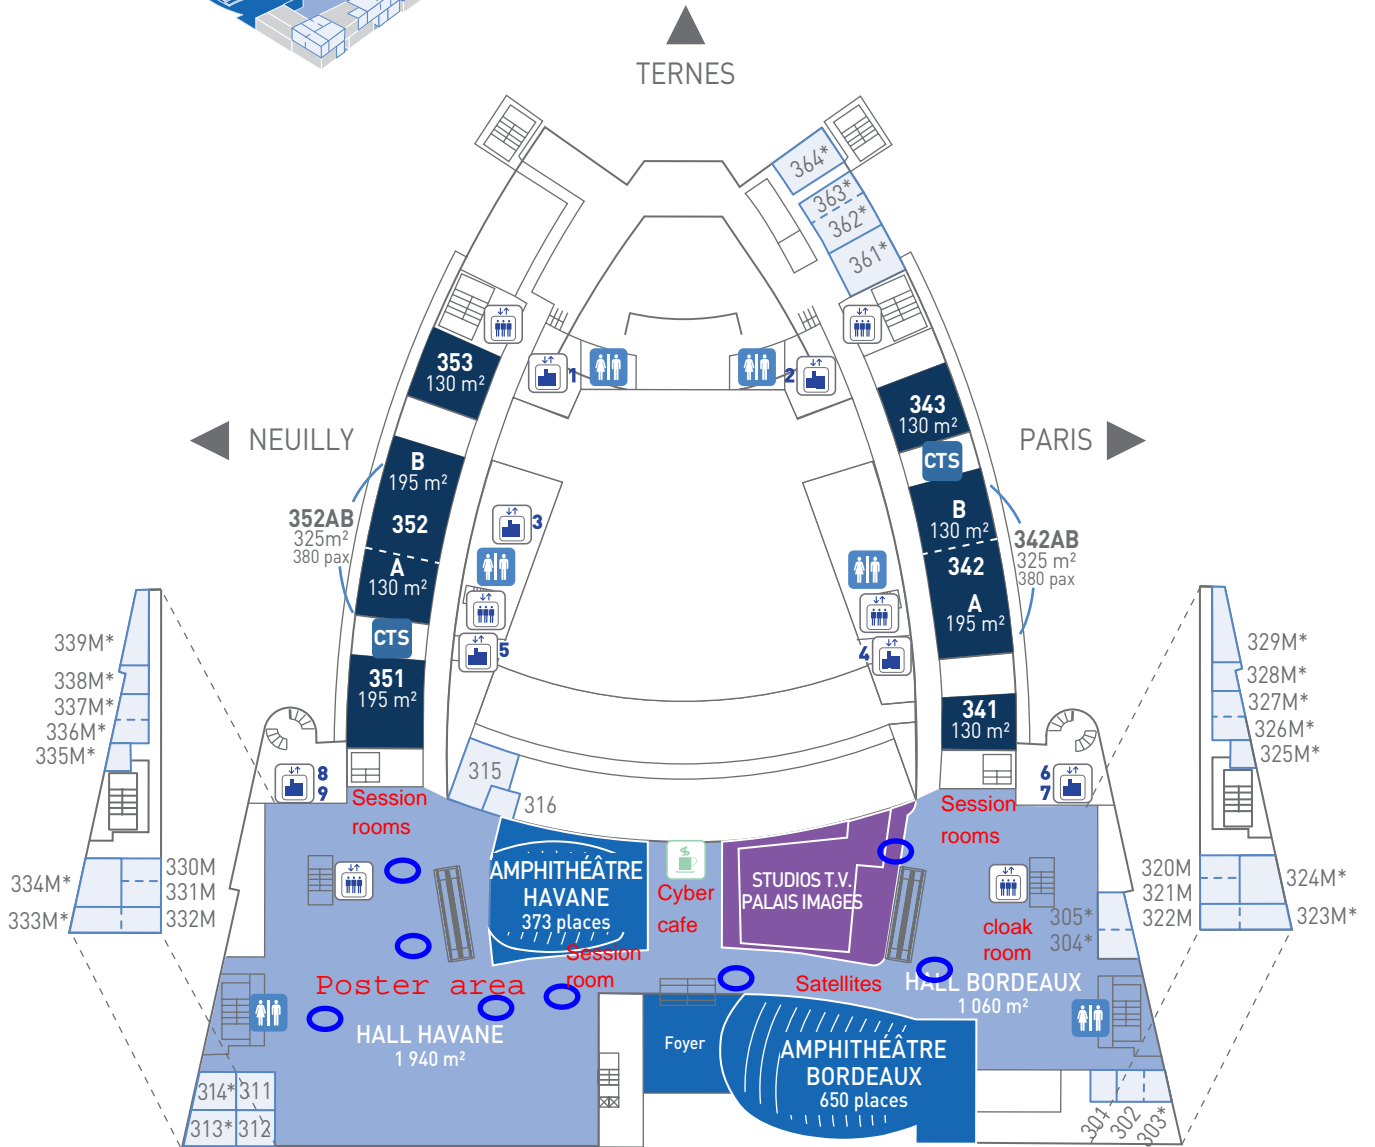

Le Palais des Congrès de Paris

NIVEAU 3

3 000 m² de surfaces d'exposition
 2 amphithéâtres
 8 salles de conférence
 35 salles de réunion

ACCES / ACCESS

- Ascenseur / Lift
- Monte-charge / Goods lift
- Toilettes / Restrooms
- Cabine de traduction / Translation booth
- Bar Arlequin
- Escaliers / Stairs
- Escalator

Niveau
Level 3