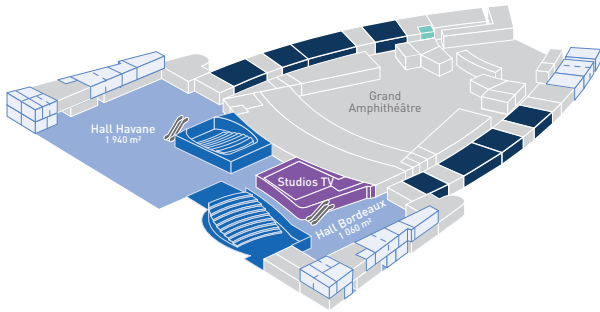

Le Palais des Congrès de Paris

NIVEAU 3

3 000 m² de surfaces d'exposition
 2 amphithéâtres
 8 salles de conférence
 35 salles de réunion

ACCES / ACCESS

- Ascenseur / Lift
- Monte-charge / Goods lift
- Toilettes / Restrooms
- Cabine de traduction / Translation booth
- Bar Arlequin
- Escaliers / Stairs
- Escalator

Niveau
Level 3