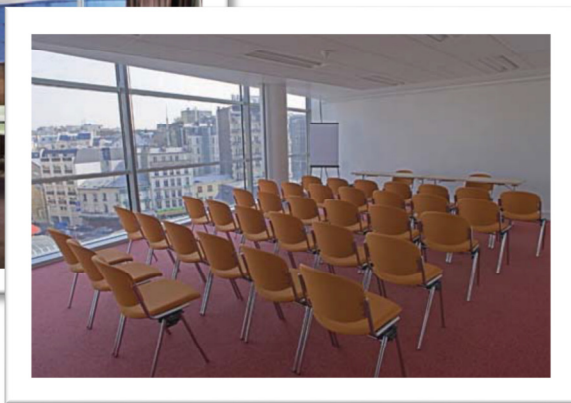

Level 2

...M : Mezzanine > Niveau M3
 ...* : Lumière du jour

ACCES / ACCESS

-  Ascenseur / Lift
-  Monte-charge / Goods lift
-  Toilettes / Restrooms
-  Cabine de traduction / Translation booth
-  Escaliers / Stairs
-  Escalator

Meeting rooms & hospitality suites

* Available rooms in yellow

Level 2

Meeting rooms & hospitality suites

ROOM*	m2	THEATRE		CLASSROOM		U SHAPE		MEETING	
211	28	30		14		16		16	
212	26	30		14		16		16	
213	37	40	70	16	32	16	18	20	24
231M	26	29		14		16		16	
232M	26	30	66	14	32	16	18	16	24
233M	43	47		18		18		22	
234M	30	30		12		12		12	
235M	23	21	60	8	24	12	20	12	24
236M	20	23		8		12		12	
237M	32	23		12		12		12	
221M	26	27		14		16		16	
222M	26	25	66	14	32	16	18	16	24
223M	44	47		16		18		22	
225M	25	22		8		12		12	
226M	21	23		8		12		12	
227M	32	23		12		12		12	
261	10	12		6		10		8	
262	10	12		6		10		8	
263	16	16		12		10		12	
271	10	12		6		10		8	
272	10	12		6		10		8	
273	16	16		12		10		12	

* More room pictures available on request

Level 3

Meeting rooms & hospitality suites

Level 3

Meeting rooms & hospitality suites

ROOM	m2	THEATRE		CLASSROOM		U SHAPE		MEETING	
311	27	26	62	12	24	12	24	16	24
312	30	27		8		12		16	
313	37	34	67	16	28	12	24	16	24
314	24	23		10		12		12	
315	69	70		30		20		28	
330M	16	14	36	6	16	8	16	8	20
331M	17	14		6		8		8	
332M	25	22	55	6	26	12	32	12	32
333M	36	38		14		16		16	
334M	40	40		18		14		18	
335M	28	8		8		5		5	
336M	30	28	50	12	22	12	24	16	24
337M	22	18		8		12		12	
338M	26	25		10		16		16	
339M	27	23		8		16		16	
301	18	17		6		8		12	
302	19	16	45	6	24	10	18	10	22
303	20	14		6		10		10	
304	20	19	49	12	24	8	24	12	24
305	22	18		10		10		10	
320M	19	14	36	6	14	10	18	10	18
321M	20	14		6		12		12	
322M	25	23	58	6	26	12	32	12	32
323M	38	40		14		16		16	
324M	40	40		18		16		20	
325M	28	8		5		5		5	
326M	31	30	52	12	22	16	24	16	28
327M	24	22		8		12		12	
328M	29	20		10		12		14	
329M	24	18		8		12		12	
363	31	30		16		20		20	