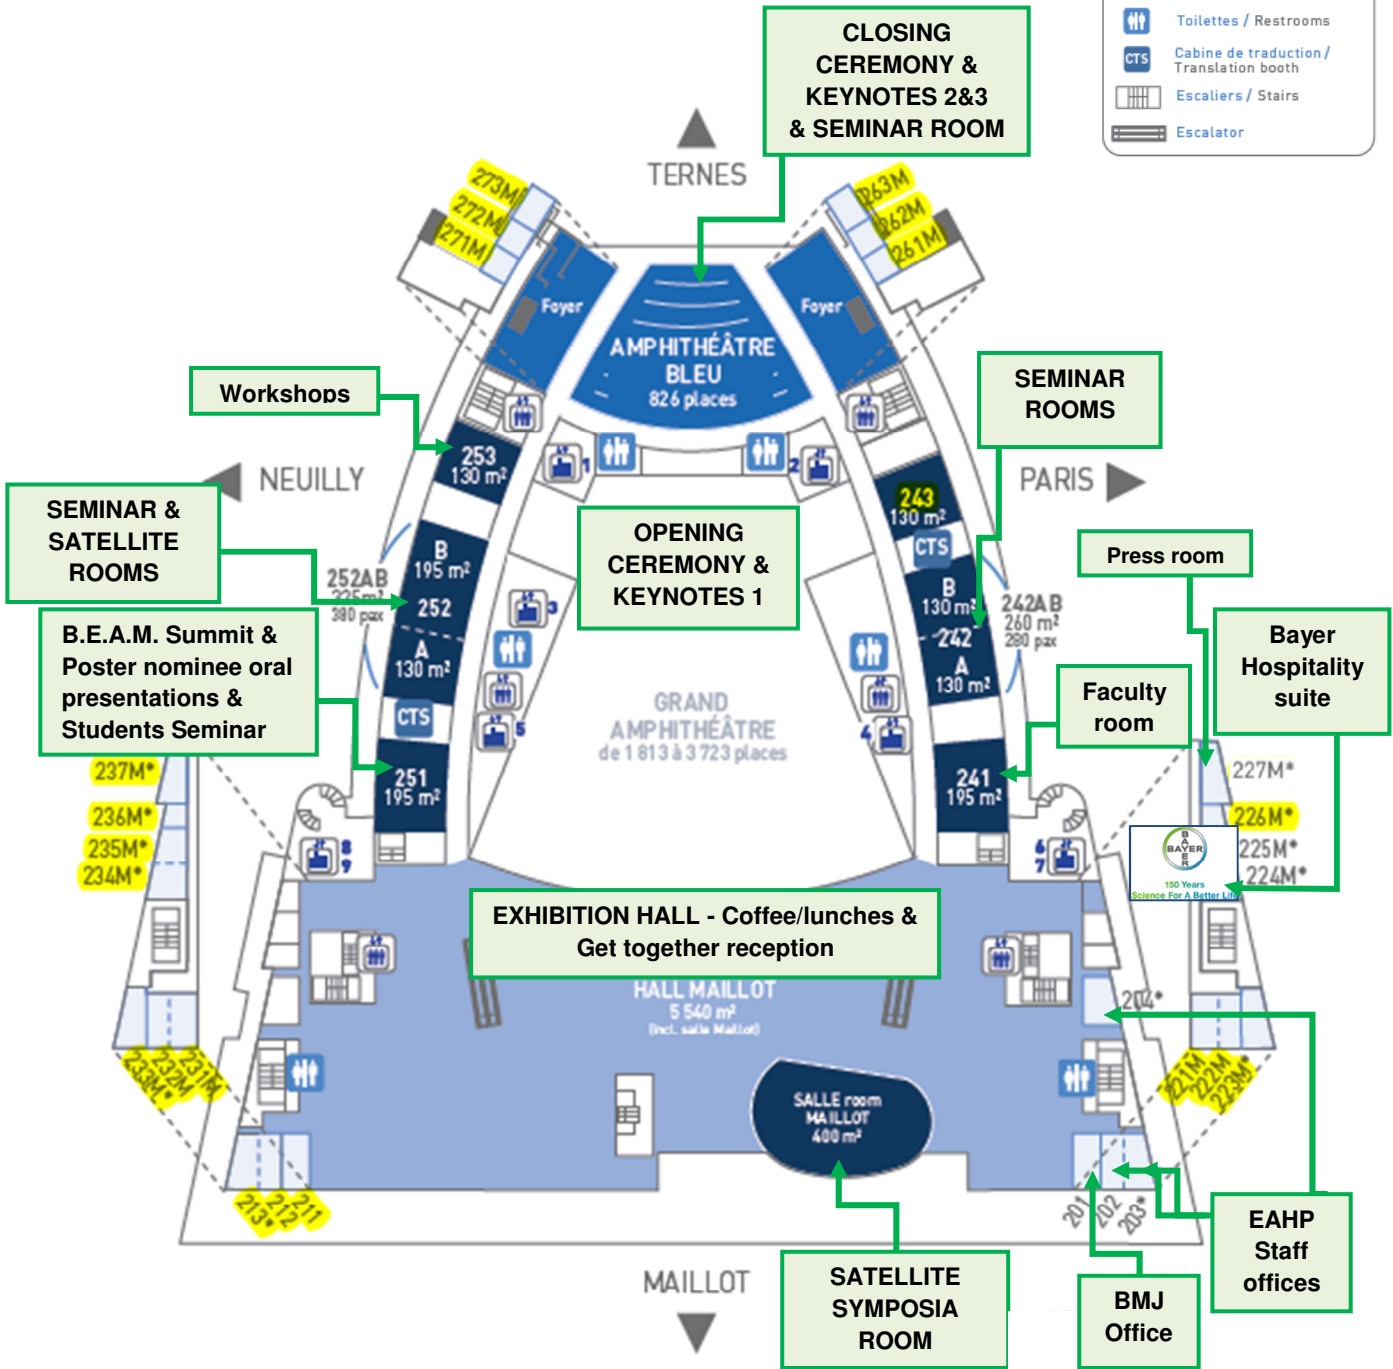

Level 2

...M : Mezzanine > Niveau M3
 ...* : Lumière du jour

ACCES / ACCESS

-  Ascenseur / Lift
-  Monte-charge / Goods lift
-  Toilettes / Restrooms
-  Cabine de traduction / Translation booth
-  Escaliers / Stairs
-  Escalator

Meeting rooms & hospitality suites

* Available rooms in yellow

Level 2

Meeting rooms & hospitality suites

ROOM*	m2	THEATRE		CLASSROOM		U SHAPE		MEETING	
211	28	30		14		16		16	
212	26	30		14		16		16	
213	37	40	70	16	32	16	18	20	24
231M	26	29		14		16		16	
232M	26	30	66	14	32	16	18	16	24
233M	43	47		18		18		22	
234M	30	30		12		12		12	
235M	23	21	60	8	24	12	20	12	24
236M	20	23		8		12		12	
237M	32	23		12		12		12	
221M	26	27		14		16		16	
222M	26	25	66	14	32	16	18	16	24
223M	44	47		16		18		22	
225M	25	22		8		12		12	
226M	21	23		8		12		12	
227M	32	23		12		12		12	
261	10	12		6		10		8	
262	10	12		6		10		8	
263	16	16		12		10		12	
271	10	12		6		10		8	
272	10	12		6		10		8	
273	16	16		12		10		12	

* More room pictures available on request

Level 3

Meeting rooms & hospitality suites

Level 3

Meeting rooms & hospitality suites

ROOM	m2	THEATRE		CLASSROOM		U SHAPE		MEETING	
311	27	26	62	12	24	12	24	16	24
312	30	27		8		12		16	
313	37	34	67	16	28	12	24	16	24
314	24	23		10		12		12	
315	69	70		30		20		28	
330M	16	14	36	6	16	8	16	8	20
331M	17	14		6		8		8	
332M	25	22	55	6	26	12	32	12	32
333M	36	38		14		16		16	
334M	40	40		18		14		18	
335M	28	8		8		5		5	
336M	30	28	50	12	22	12	24	16	24
337M	22	18		8		12		12	
338M	26	25		10		16		16	
339M	27	23		8		16		16	
301	18	17		6		8		12	
302	19	16	45	6	24	10	18	10	22
303	20	14		6		10		10	
304	20	19	49	12	24	8	24	12	24
305	22	18		10		10		10	
320M	19	14	36	6	14	10	18	10	18
321M	20	14		6		12		12	
322M	25	23	58	6	26	12	32	12	32
323M	38	40		14		16		16	
324M	40	40		18		16		20	
325M	28	8		5		5		5	
326M	31	30	52	12	22	16	24	16	28
327M	24	22		8		12		12	
328M	29	20		10		12		14	
329M	24	18		8		12		12	
363	31	30		16		20		20	

Level 2 & 3

ROOM	LEVEL	m2	THEATRE
243	2	130	120
343	3	130	120
351	3	195	220
353	3	130	120

Conference Rooms