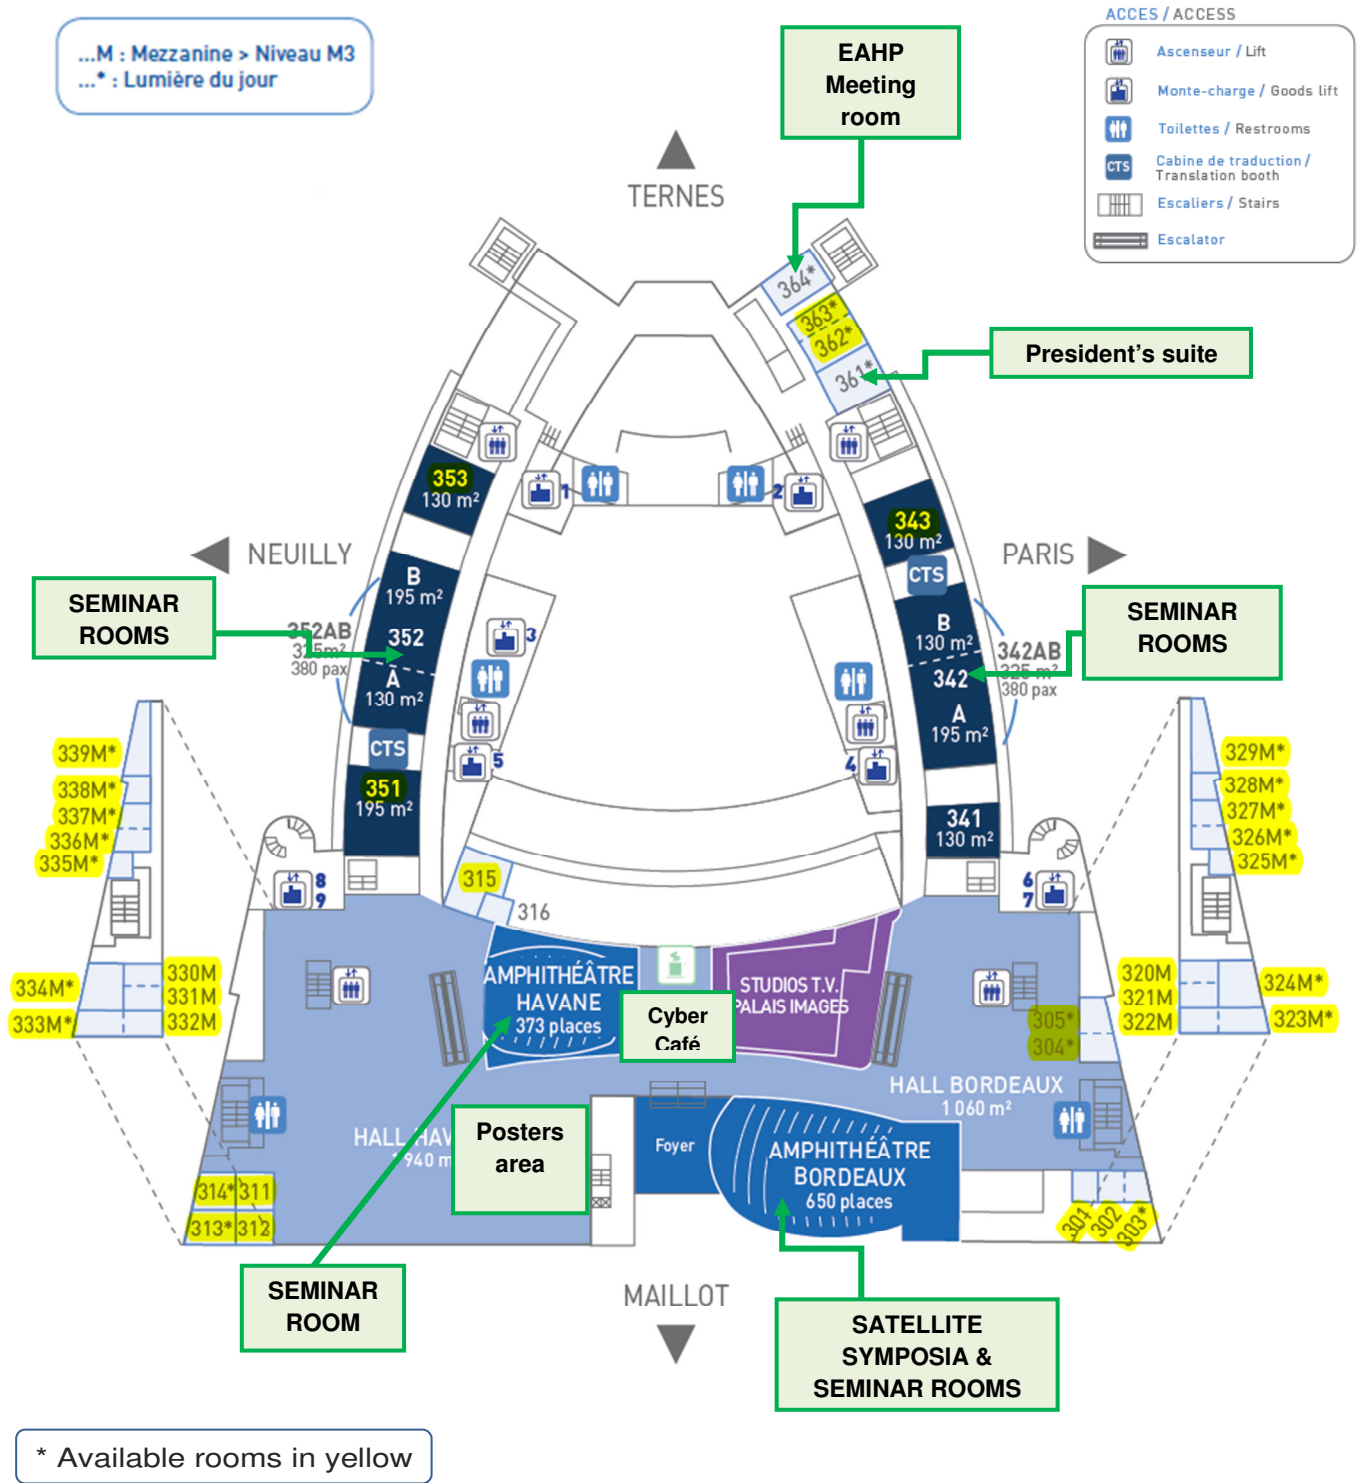

Level 2

...M : Mezzanine > Niveau M3
 ...* : Lumière du jour

ACCES / ACCESS

-  Ascenseur / Lift
-  Monte-charge / Goods lift
-  Toilettes / Restrooms
-  Cabine de traduction / Translation booth
-  Escaliers / Stairs
-  Escalator

Meeting rooms & hospitality suites

* Available rooms in yellow

Level 2

Meeting rooms & hospitality suites

ROOM*	m2	THEATRE		CLASSROOM		U SHAPE		MEETING	
211	28	30		14		16		16	
212	26	30		14		16		16	
213	37	40	70	16	32	16	18	20	24
231M	26	29		14		16		16	
232M	26	30	66	14	32	16	18	16	24
233M	43	47		18		18		22	
234M	30	30		12		12		12	
235M	23	21	60	8	24	12	20	12	24
236M	20	23		8		12		12	
237M	32	23		12		12		12	
221M	26	27		14		16		16	
222M	26	25	66	14	32	16	18	16	24
223M	44	47		16		18		22	
225M	25	22		8		12		12	
226M	21	23		8		12		12	
227M	32	23		12		12		12	
261	10	12		6		10		8	
262	10	12		6		10		8	
263	16	16		12		10		12	
271	10	12		6		10		8	
272	10	12		6		10		8	
273	16	16		12		10		12	

* More room pictures available on request

Level 3

Meeting rooms & hospitality suites

Level 3

Meeting rooms & hospitality suites

ROOM	m2	THEATRE		CLASSROOM		U SHAPE		MEETING	
311	27	26	62	12	24	12	24	16	24
312	30	27		8		12		16	
313	37	34	67	16	28	12	24	16	24
314	24	23		10		12		12	
315	69	70		30		20		28	
330M	16	14	36	6	16	8	16	8	20
331M	17	14		6		8		8	
332M	25	22	55	6	26	12	32	12	32
333M	36	38		14		16		16	
334M	40	40		18		14		18	
335M	28	8		8		5		5	
336M	30	28	50	12	22	12	24	16	24
337M	22	18		8		12		12	
338M	26	25		10		16		16	
339M	27	23		8		16		16	
301	18	17		6		8		12	
302	19	16	45	6	24	10	18	10	22
303	20	14		6		10		10	
304	20	19	49	12	24	8	24	12	24
305	22	18		10		10		10	
320M	19	14	36	6	14	10	18	10	18
321M	20	14		6		12		12	
322M	25	23	58	6	26	12	32	12	32
323M	38	40		14		16		16	
324M	40	40		18		16		20	
325M	28	8		5		5		5	
326M	31	30	52	12	22	16	24	16	28
327M	24	22		8		12		12	
328M	29	20		10		12		14	
329M	24	18		8		12		12	
363	31	30		16		20		20	

Level 2 & 3

ROOM	LEVEL	m2	THEATRE
243	2	130	120
343	3	130	120
351	3	195	220
353	3	130	120

Conference Rooms